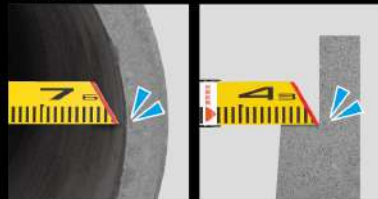

新発売
1月4日

引き出して内寸標示 R面・角部にしっかり当たる

内寸標尺 アルミ製 巾60mm

巾 60mm

お手持ちの
クロス金具に対応

組み合わせ 自由自在!

標尺
アルミ製 1m
巾60mm

軽くて
丈夫

標尺スタンド
クロス・指示機能
スタンド2個・
ピンポール2本付

安定して
自立

クロス金具
標尺アルミ製
巾60mm用

標尺を
クロス

ピンポール P型
スチール製 30cm φ6

壁際に
ぴったり
当たる

内寸標示

表裏両面に内寸測定用目盛が入っている為、伸ばして内寸を示すことができます。

※両面使えます。

先端形状

先端が尖っている為、当てにくいR面や角部でも標示できます。

専用のクロス金具不要

お手持ちのクロス金具を使うことで、クロス標尺としても使用できます。

画像はイメージです。

内寸標尺 アルミ製 巾60mm **NEW**

品番	品名	標準小売価格	本体サイズ(mm)	製品重量(g)	JANコード	入数
76087	40cm	5,800円(税別)	296×66×22	240	4 960910 760875	20
76088	60cm	6,700円(税別)	396×66×22	310	4 960910 760882	5
76089	1m	7,900円(税別)	596×66×22	450	4 960910 760899	5