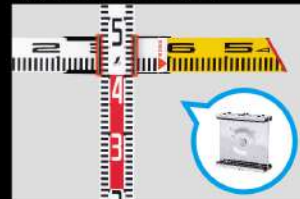

新発売
1月4日

引き出して内寸標示 R面・角部にしっかり当たる

内寸標尺 アルミ製 巾60mm

巾 60mm

お手持ちの
クロス金具に対応

組み合わせ 自由自在!

標尺
アルミ製 1m
巾60mm

軽くて
丈夫

標尺スタンド
クロス・指示機能
スタンド2個・
ピンポール2本付

安定して
自立

クロス金具
標尺アルミ製
巾60mm用

標尺を
クロス

ピンポール P型
スチール製 30cm φ6

壁際に
ぴったり
当たる

内寸標示

表裏両面に内寸測定用目盛が入っている為、伸ばして内寸を示すことができます。

※両面使えます。

先端形状

先端が尖っている為、当てにくいR面や角部でも標示できます。

専用のクロス金具不要

お手持ちのクロス金具を使うことで、クロス標尺としても使用できます。

画像はイメージです。

内寸標尺 アルミ製 巾60mm **NEW**

品番	品名	標準小売価格	本体サイズ(mm)	製品重量(g)	JANコード	入数
76087	40cm	5,800円(税別)	296×66×22	240	4 960910 760875	20
76088	60cm	6,700円(税別)	396×66×22	310	4 960910 760882	5
76089	1m	7,900円(税別)	596×66×22	450	4 960910 760899	5

パッケージ ヘッダー+袋

76087
350×90×22mm
76088
450×90×22mm
76089
650×90×22mm

ラインアップ

内寸標示範囲

300~465mm
400~665mm
600~1,065mm

組み合わせは一例です。画像はイメージです。